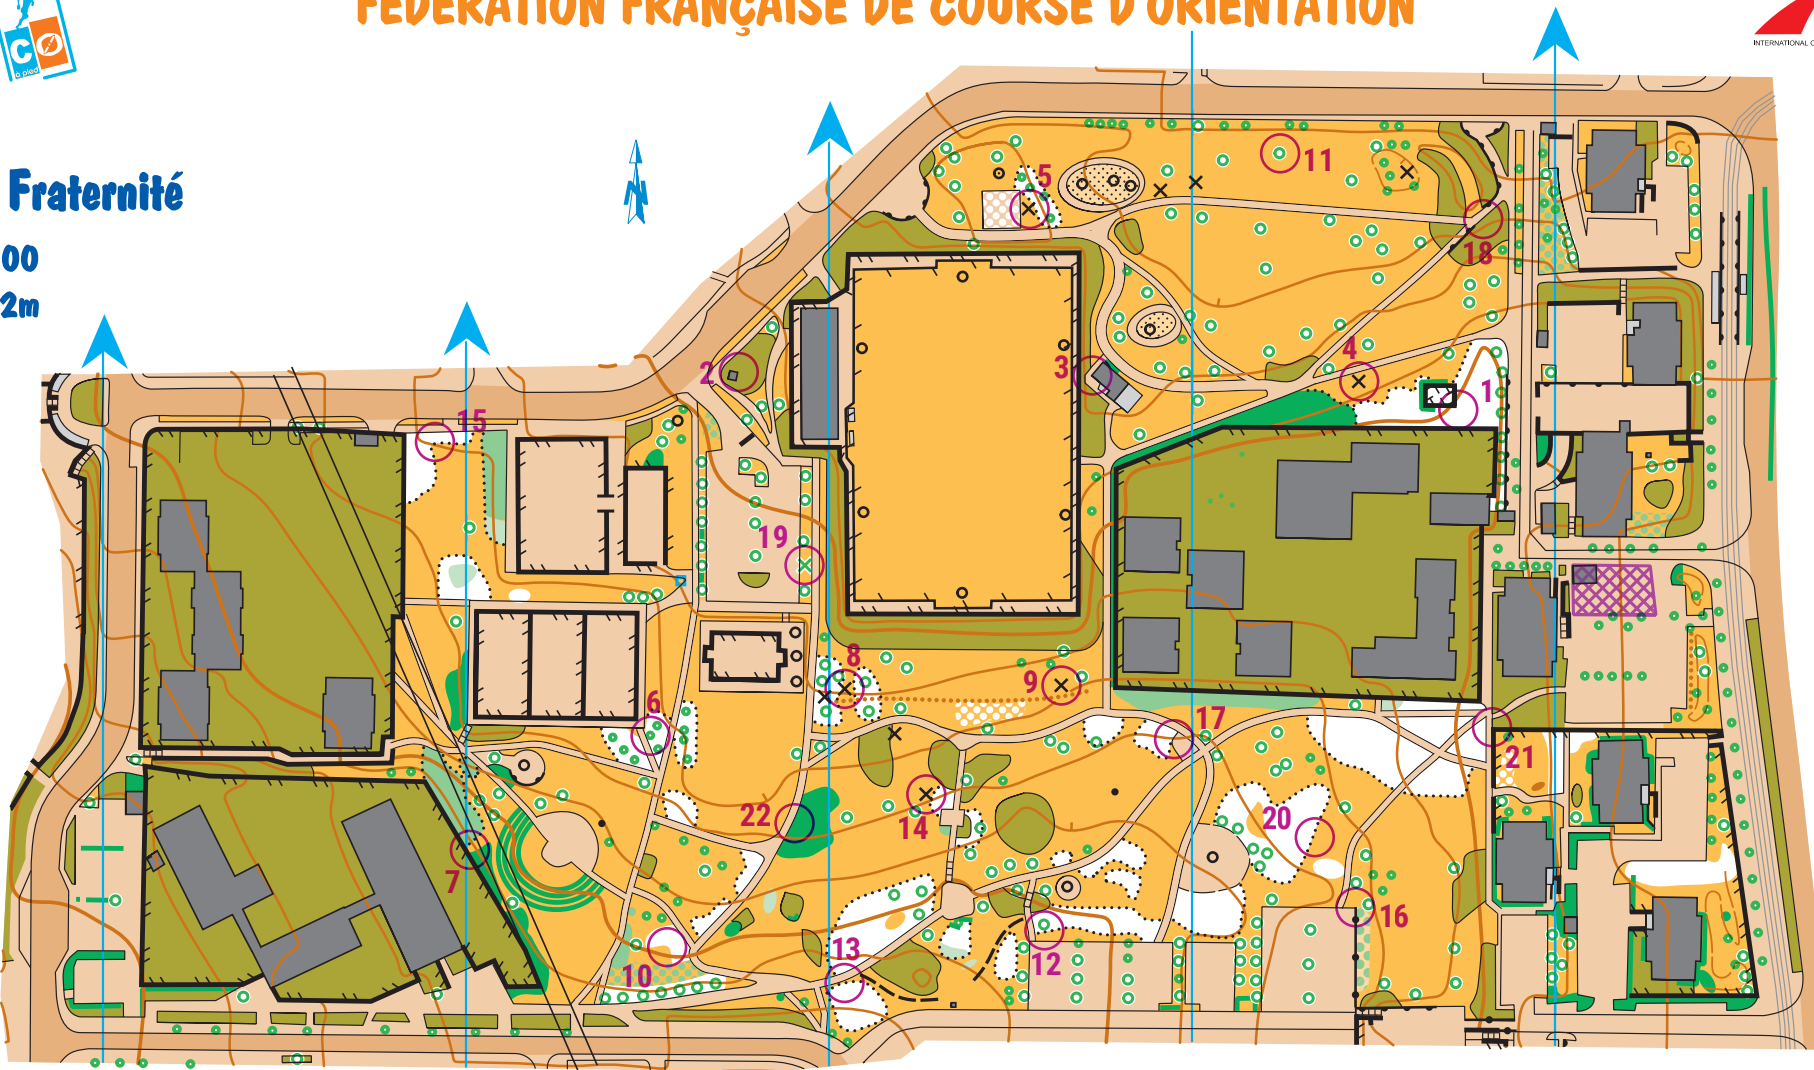

## Parc de la Fraternité

Echelle : 1/2500

Equidistance : 2m

Carte de course d'orientation N° 2021-63-122

Relevés et dessin : Nathan MARCHAND

Distribution : CDCO63 - 0682312162

La possession de cette carte n'implique pas un droit d'accès permanent.  
Une autorisation doit être demandée aux propriétaires des terrains.  
Autorisation d'accès (mairie, ONF, etc.) :