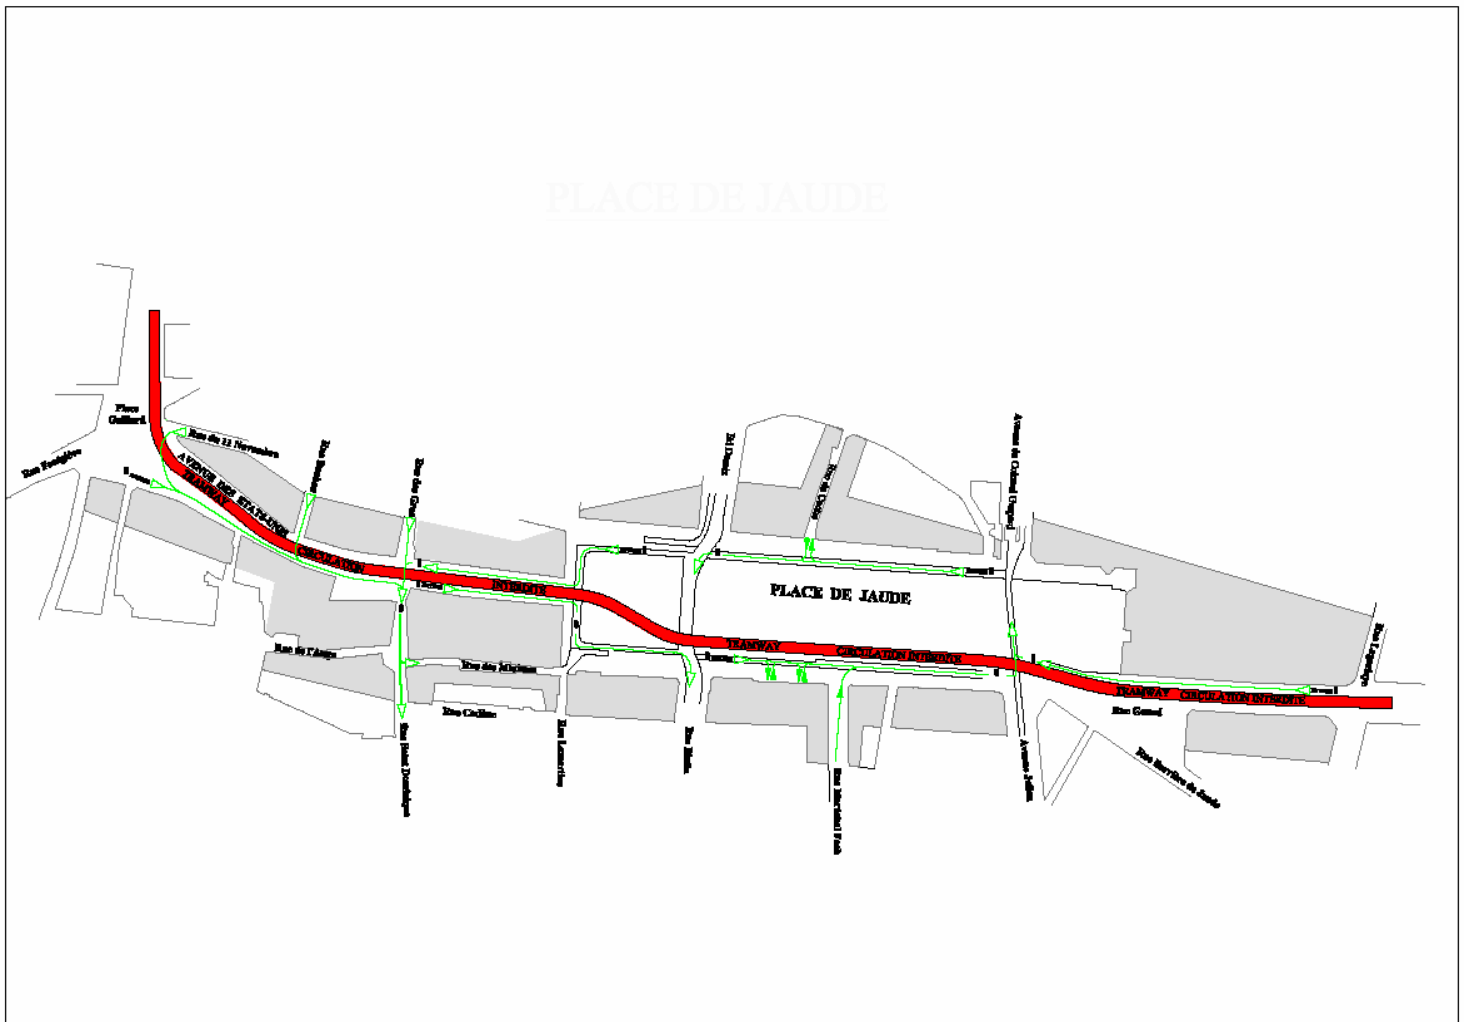

ZONES PIETONNES CONTRÔLE D'ACCES

Accès aux zones

Accès libre pour livraison tous les jours de 5h à 11h30
Accès contrôlé de 11h30 à 13h30
Interdit de 13h30 à 18h30