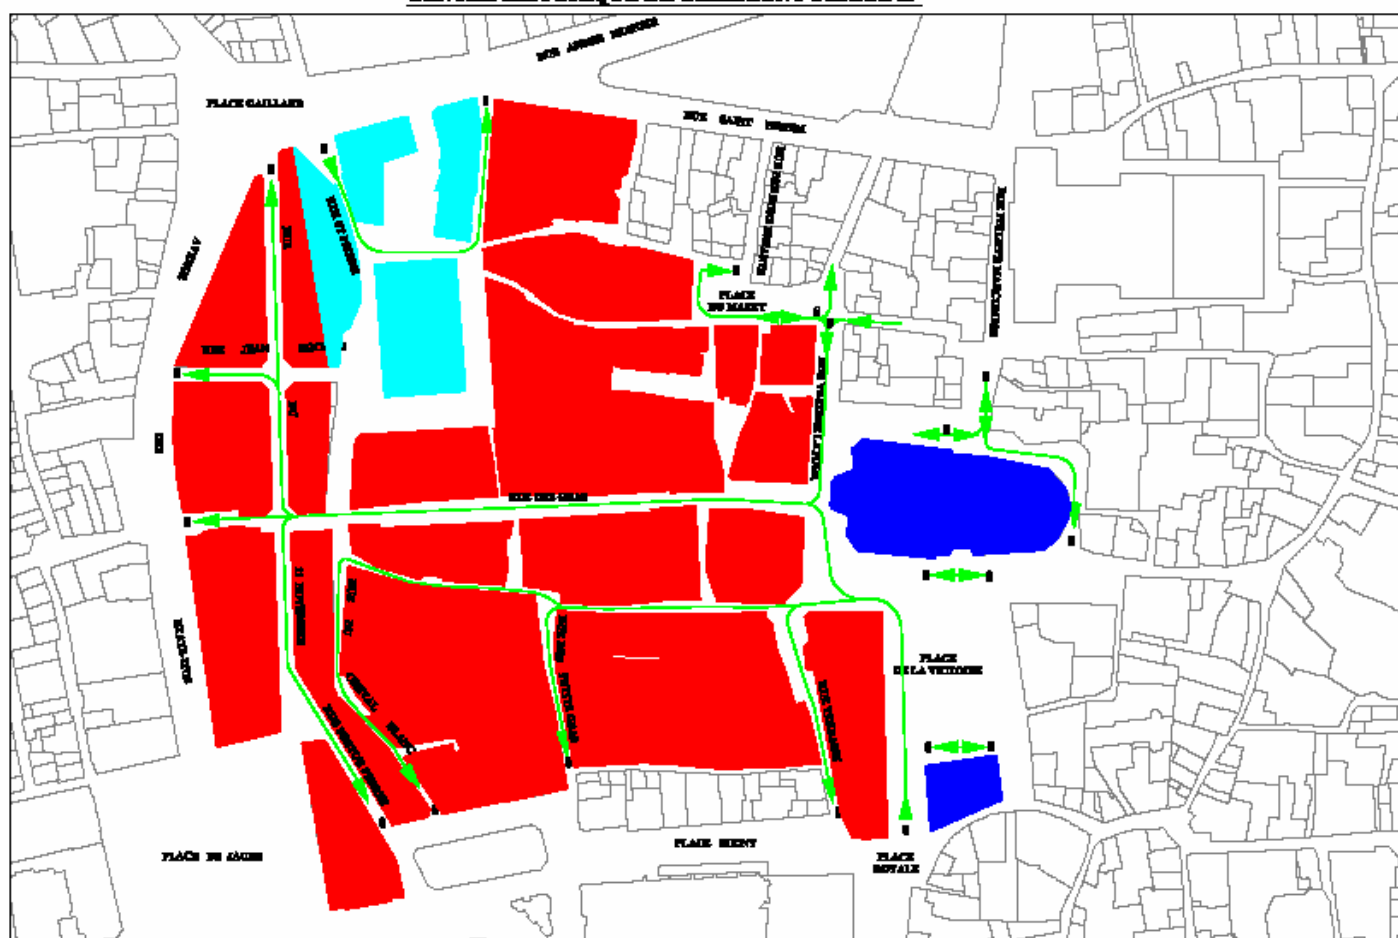

ZONES PIETONNES CONTRÔLE D'ACCÈS

CENTRE HISTORIQUE DE CLERMONT-FERRAND

Accès aux zones

Zone du centre historique : Accès libre pour livraisons tous les jours de 5h à 11h30
Accès contrôlé de 11h30 à 13h30 et de 18h30 à 5h
Interdit de 13h30 à 18h30 sauf le dimanche

Zone du marché Saint Pierre : Accès libre pour livraisons tous les jours sauf samedis et dimanches de 5h à 9h et de 16h à 17h30

et de 19h à 20h

Accès libre pour livraisons les samedis et veilles de fête de 5h à 8 h, de 16h à 17h30

Accès contrôlé en dehors de ces plages horaires

Zone Victoire Cathédrale : Accès contrôlé permanent