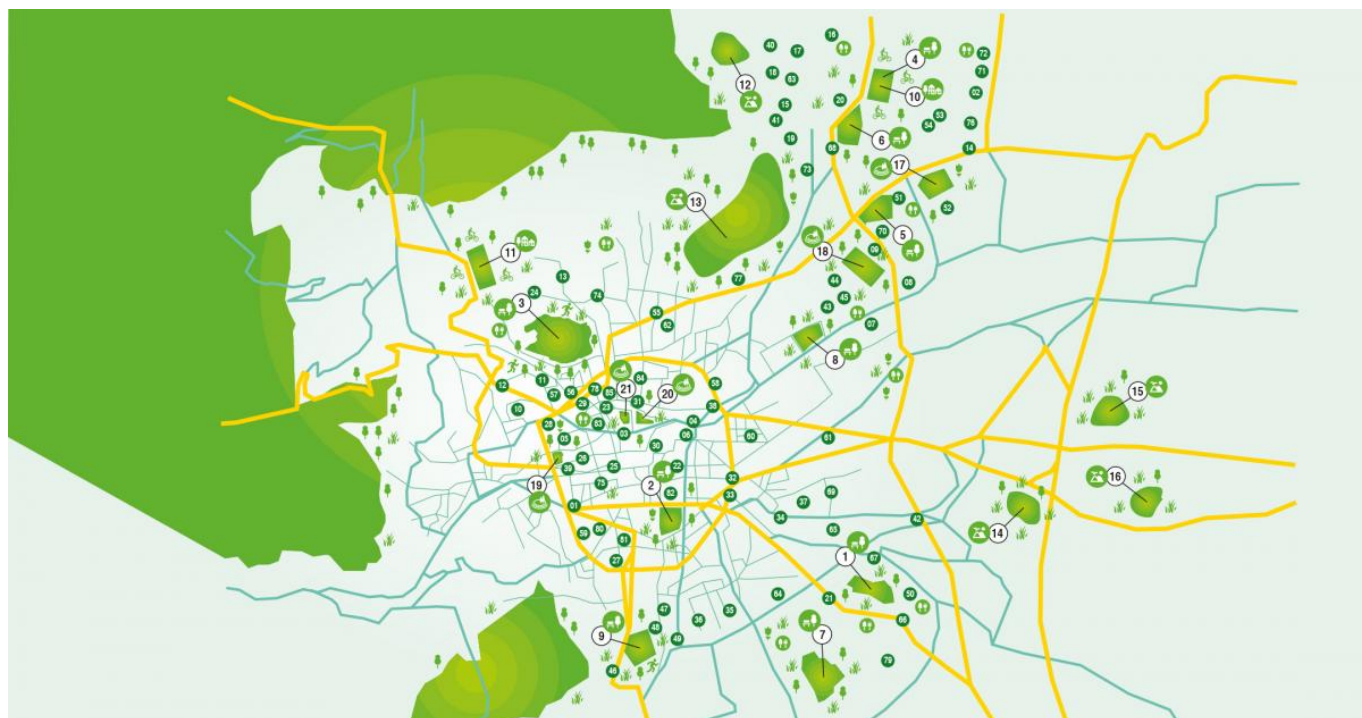

Carte des îlots de fraîcheur

En ce moment

- 1 Parc du Creux-de-l'Enfer
- 2 Jardin Lecoq
- 3 Parc Montjuzet
- 4 Rosa Park
- 5 Parc de l'Écluse
- 6 Parc de la Fraternité à Croix-de-Neyrat
- 7 Parc des Cèzeaux
- 8 Place du 1er mai / Sakura Parc
- 9 Parc urbain et sportif Philippe-Marcombes

Écoquartiers

- 10 La Grande Plaine Champratel
- 11 Trémonteix

- 12 Puy de Var
- 13 Puy de Chanturgue
- 14 Puy de Crouël
- 15 Puy de la Poix
- 16 Carrière de Gandailat

- 17 Jardin botanique
- 18 Les remparts de Montferand
- 19 Square Amadéo
- 20 Square Olympe de Gouges (Poterne)
- 21 Square Blaise-Pascal