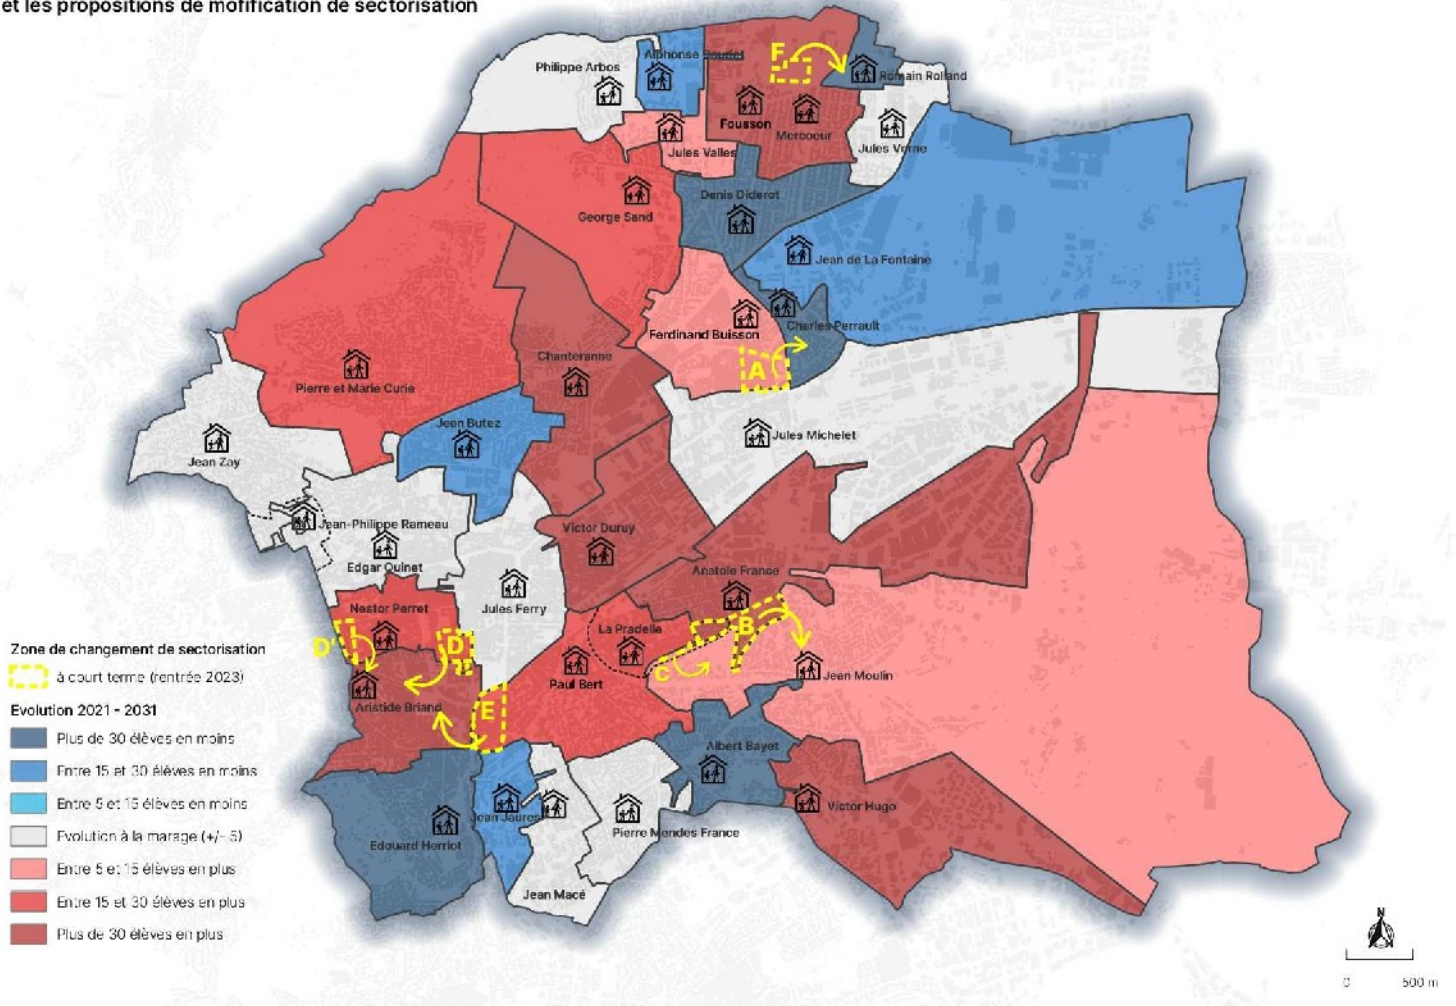

simplifier le périmètre de la maternelle La Pradelle qui ne desservirait plus qu'une seule école élémentaire (Paul Bert) alors qu'elle en dessert trois aujourd'hui (les élémentaires Paul Bert, Jean Moulin et Anatole France).

- D et D'. Le transfert d'une partie du périmètre des écoles maternelle et élémentaire Nestor Perret vers les écoles maternelle et élémentaire Aristide Briand.

Cette proposition vise à anticiper l'ouverture de la nouvelle maternelle en centre-ville en effectuant dès maintenant les modifications de sectorisation qui seront réellement effectives au bout de cinq années.

- E. Le transfert d'une partie du périmètre des écoles maternelle et élémentaire Paul Bert vers les écoles maternelle et élémentaire Aristide Briand.

Cette proposition vise à anticiper l'ouverture de la nouvelle maternelle en centre-ville en effectuant dès maintenant les modifications de sectorisation qui seront réellement effectives au bout de cinq années.

- F. Le rattachement du futur projet « Bamba » aux écoles maternelle et élémentaire Romain Rolland.

Le projet de construction de maisons individuelles « Bamba » dépend aujourd'hui du secteur de la maternelle Fousson et de l'élémentaire Mercoeur. Or, ce secteur étant très dynamique et en hausse d'effectifs continue, cette proposition vise à soulager le secteur Fousson/Mercoeur et à limiter les baisses d'effectifs des écoles maternelle et élémentaire Romain Rolland.

Vous trouverez en annexes :

- la carte globale montrant les différentes propositions de sectorisation énoncées ci-dessus
- la liste des voies, avec précision des segments, proposées à la modification.

Le Conseil municipal, après en avoir délibéré, décide à l'unanimité :

- d'approuver les modifications de secteurs scolaires présentées en annexe du présent rapport.

TOTAL VOTANTS :	54	=	47 Conseillers Présents	+	7 Représentés	-	0 Non participation
TOTAL DES VOIX EXPRIMÉES :	54	=	Pour : 54	+	Contre : 0		
Abstention :	0						

Pour ampliation certifiée conforme.

Fait à Clermont-Ferrand

Les projections d'effectifs à horizon 2031 à l'échelle des groupes scolaires et les propositions de modification de sectorisation