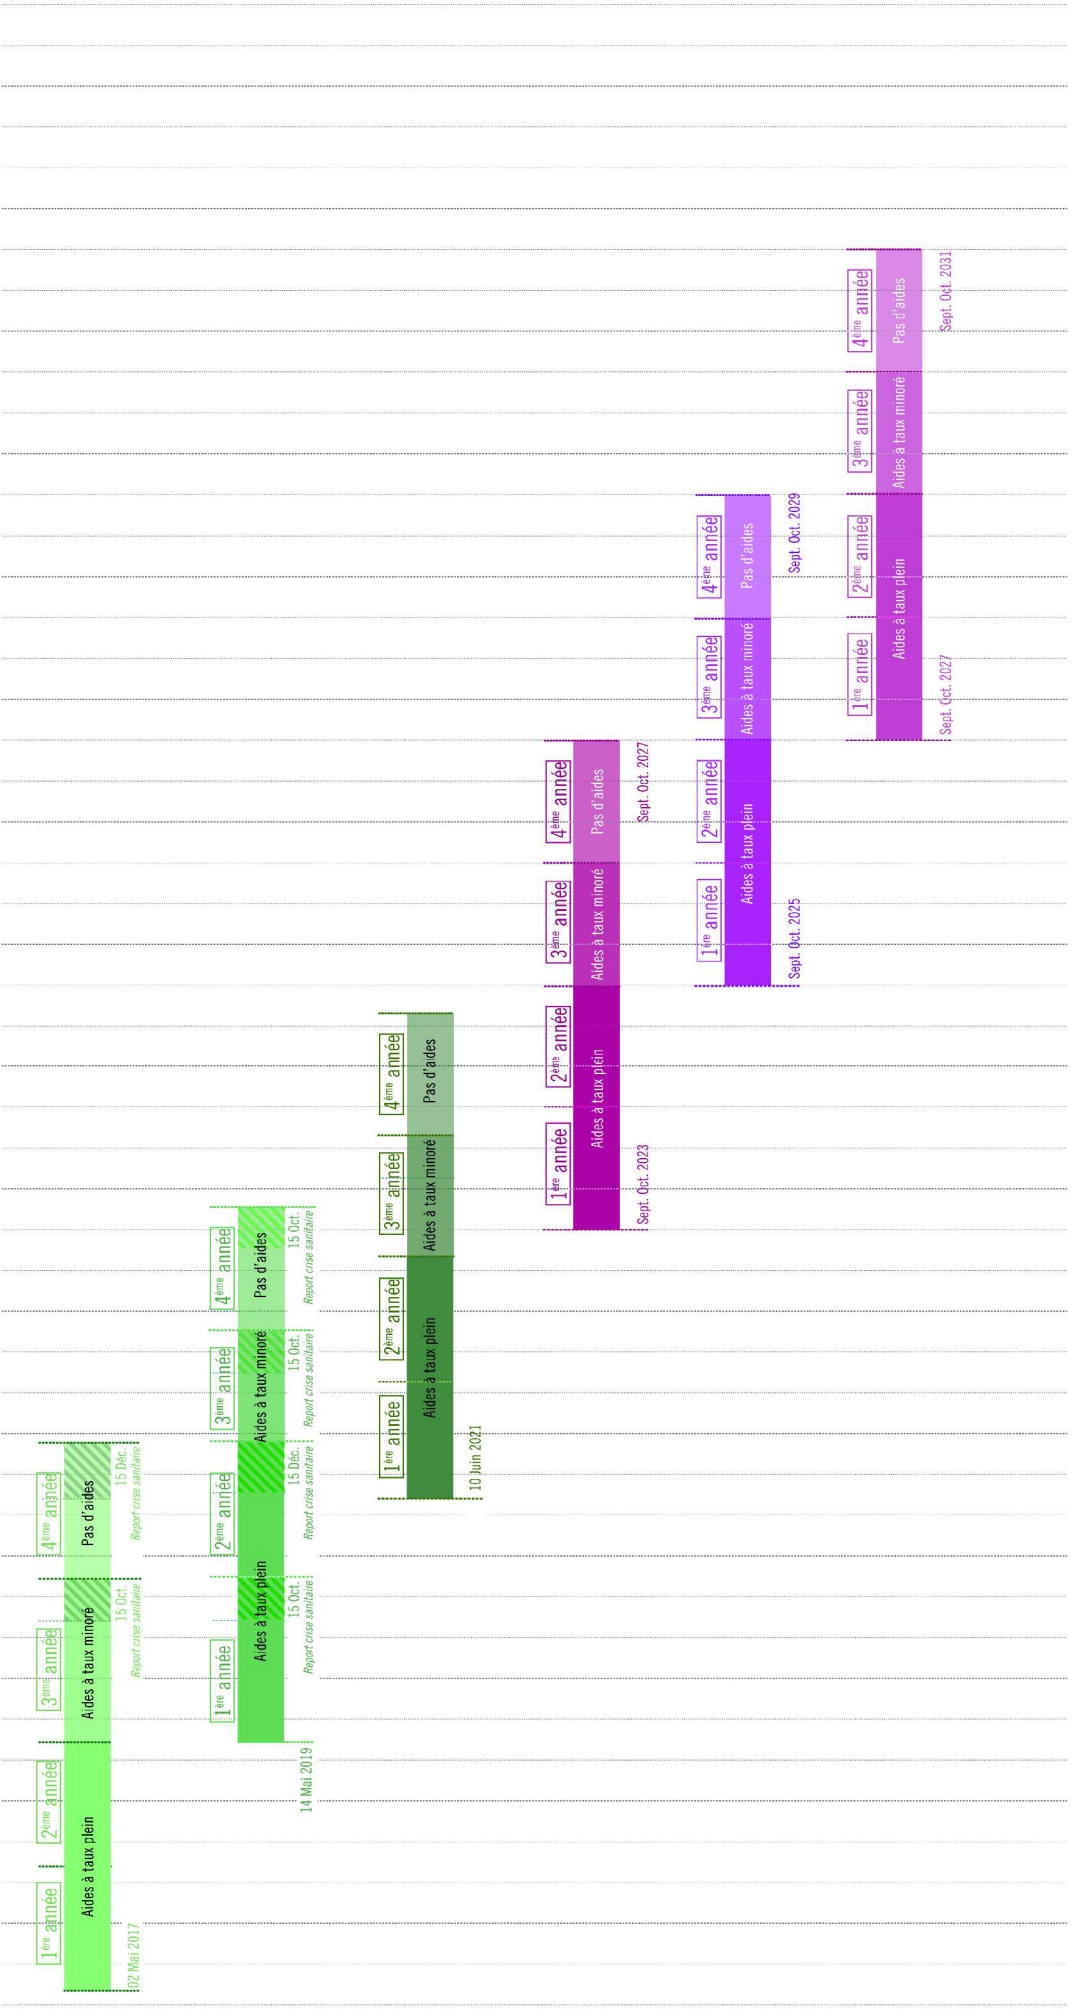

2033
2032
2031
2030
2029
2028
2027
2026
2025
2024
2023
2022
2021
2020
2019
2018
2017

- 1^{ère} Campagne
FONDREVEZ
MARFÈRE FAVOLLE
MAZEV
MARCHE AUX PROISSONS
TRELLEZ
SAIN-ESPRIIT
- 2^{ème} Campagne
HESSLES/RABANESSE
CHIRBAS
CHAUSSETERS
- 3^{ème} Campagne
LEBERONNIÈRE
PHILIPPE-HARDENNE
RUE DU PORT/BOIS DE
MONTRE-JAMIE DU PAIN
RUE DES JACQUES
PLACE DES CHENES
- 4^{ème} Campagne
BALLANVILLE
RENOUV
DEILLE
SAULTORD
- 5^{ème} Campagne
CATHÉRALE
VICTOIRE
PASCAL
- 6^{ème} Campagne
SAINTE-DOMINIQUE
SUDRY
CHEVAL-BLANC
PETITS-GRAS