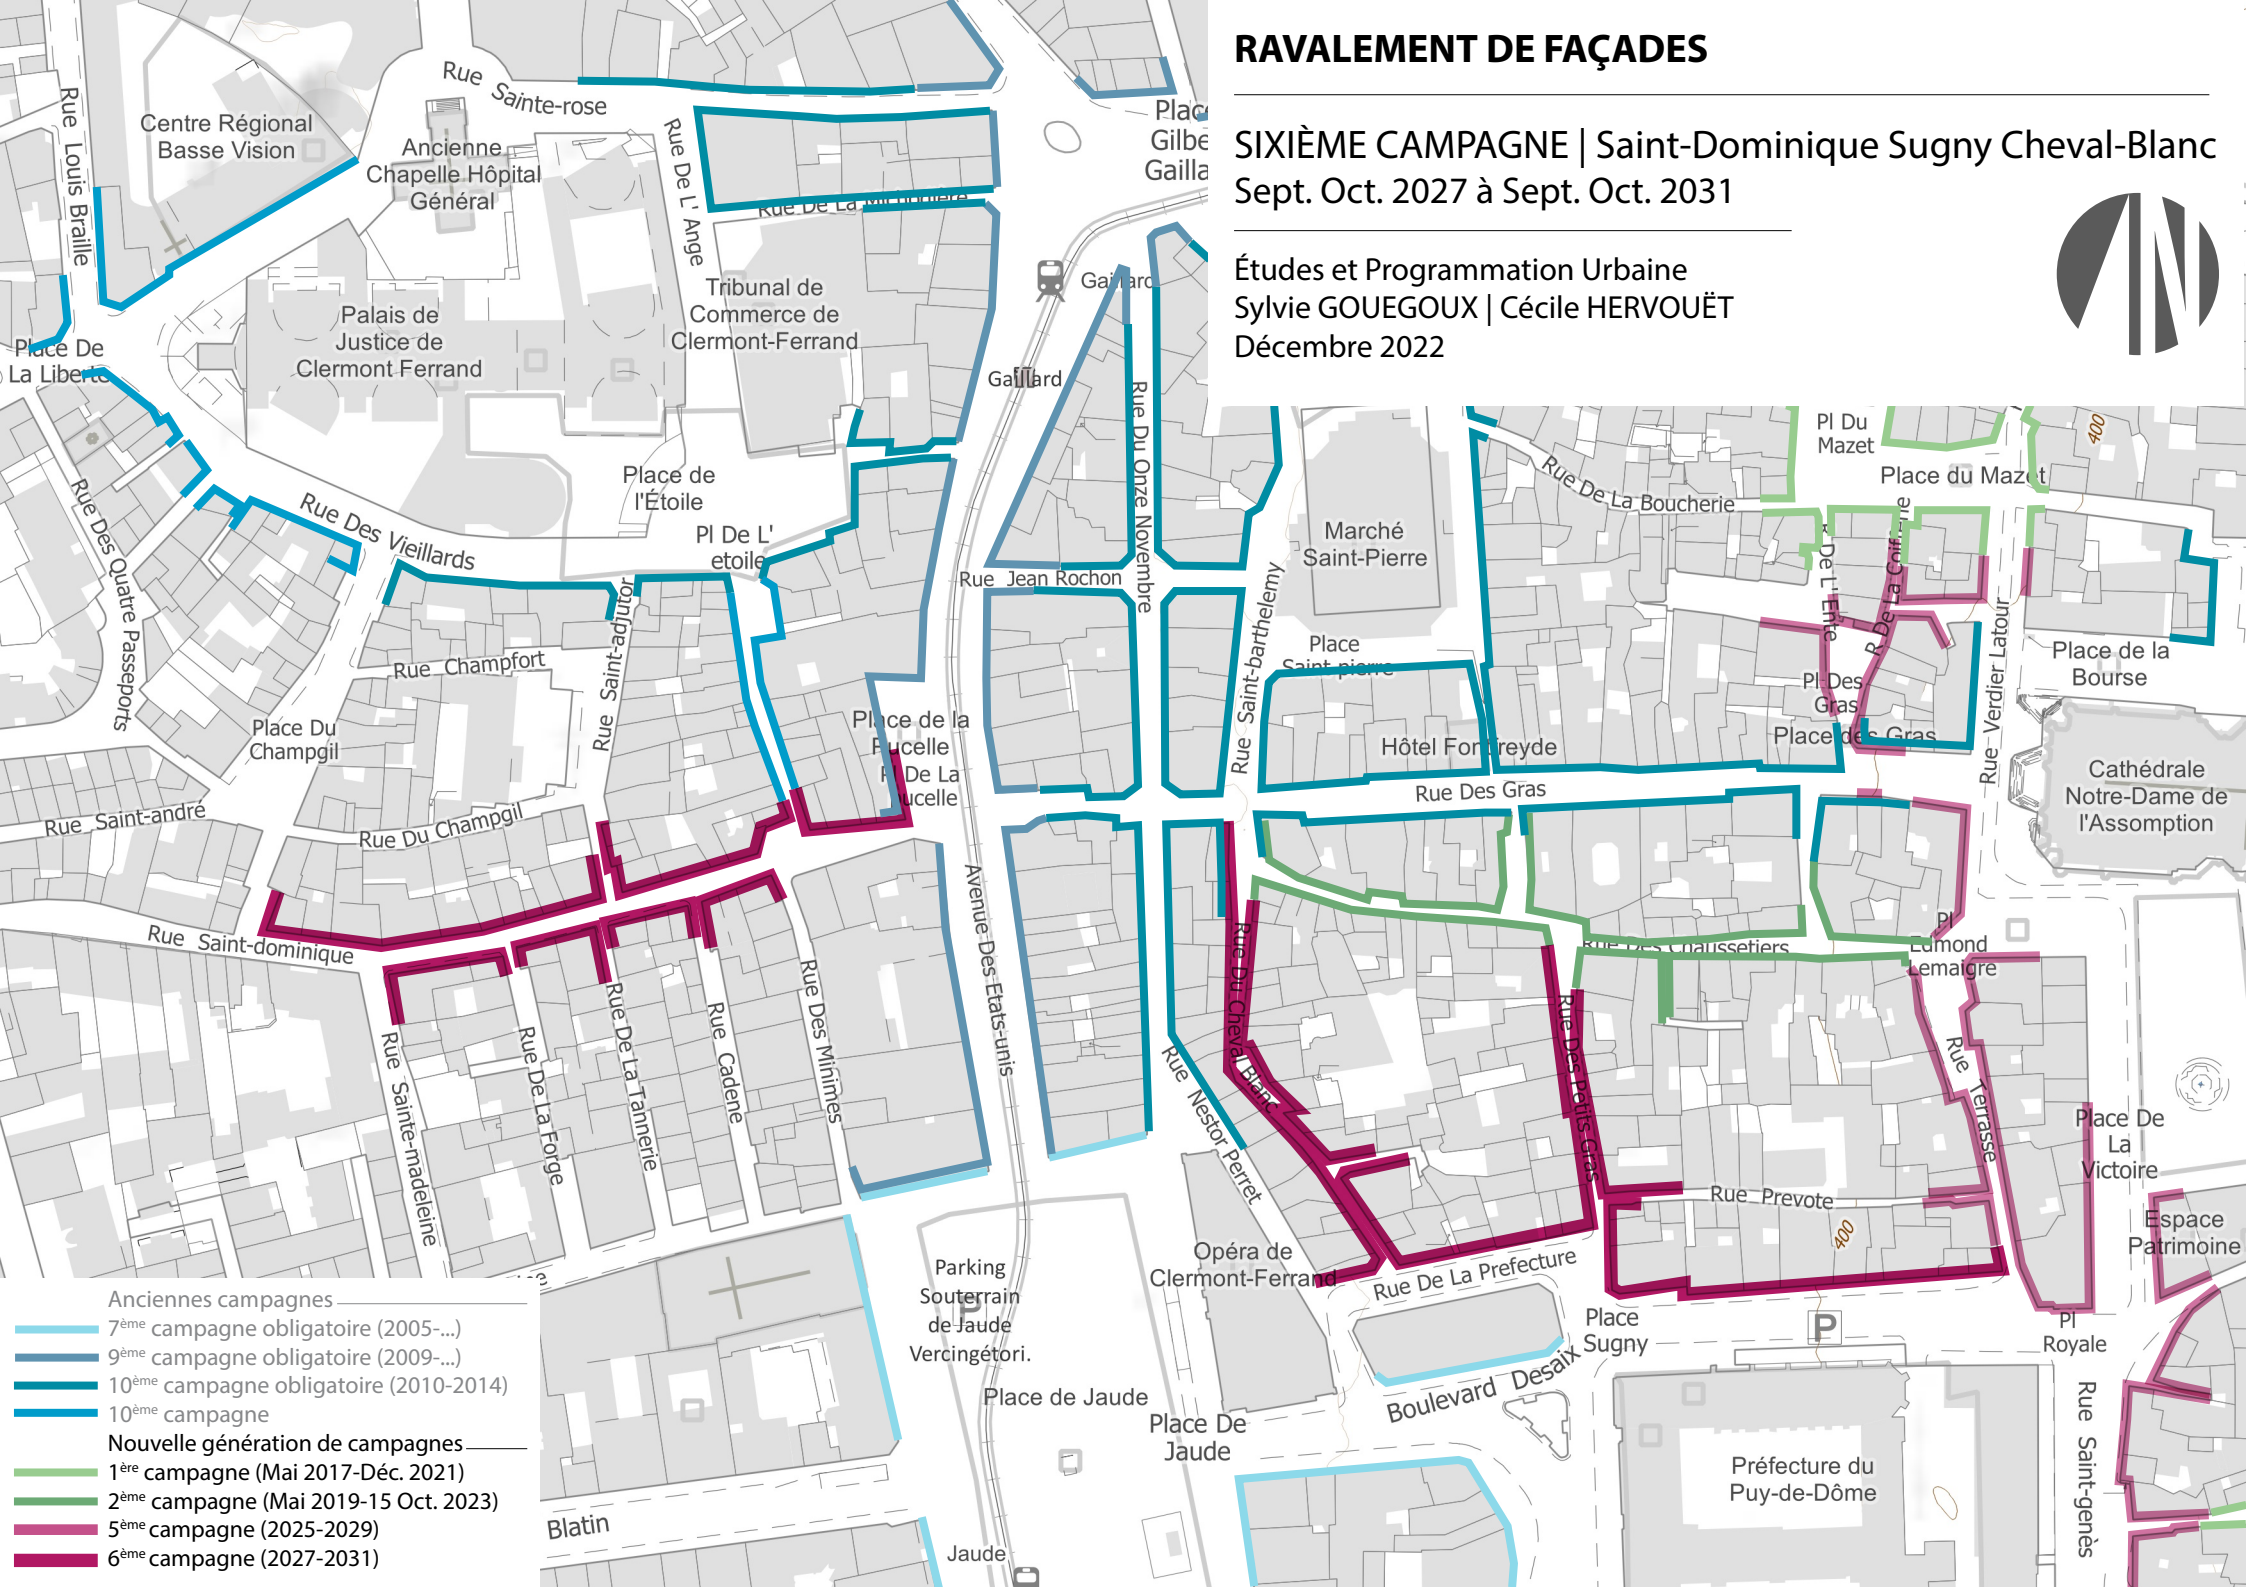

# RAVALEMENT DE FAÇADES

SIXIÈME CAMPAGNE | Saint-Dominique Sugny Cheval-Blanc  
Sept. Oct. 2027 à Sept. Oct. 2031

Études et Programmation Urbaine  
Sylvie GOUEGOUX | Cécile HERVOUËT  
Décembre 2022

## Anciennes campagnes

- 7<sup>ème</sup> campagne obligatoire (2005-...)
- 9<sup>ème</sup> campagne obligatoire (2009-...)
- 10<sup>ème</sup> campagne obligatoire (2010-2014)
- 10<sup>ème</sup> campagne

## Nouvelle génération de campagnes

- 1<sup>ère</sup> campagne (Mai 2017-Déc. 2021)
- 2<sup>ème</sup> campagne (Mai 2019-15 Oct. 2023)
- 5<sup>ème</sup> campagne (2025-2029)
- 6<sup>ème</sup> campagne (2027-2031)