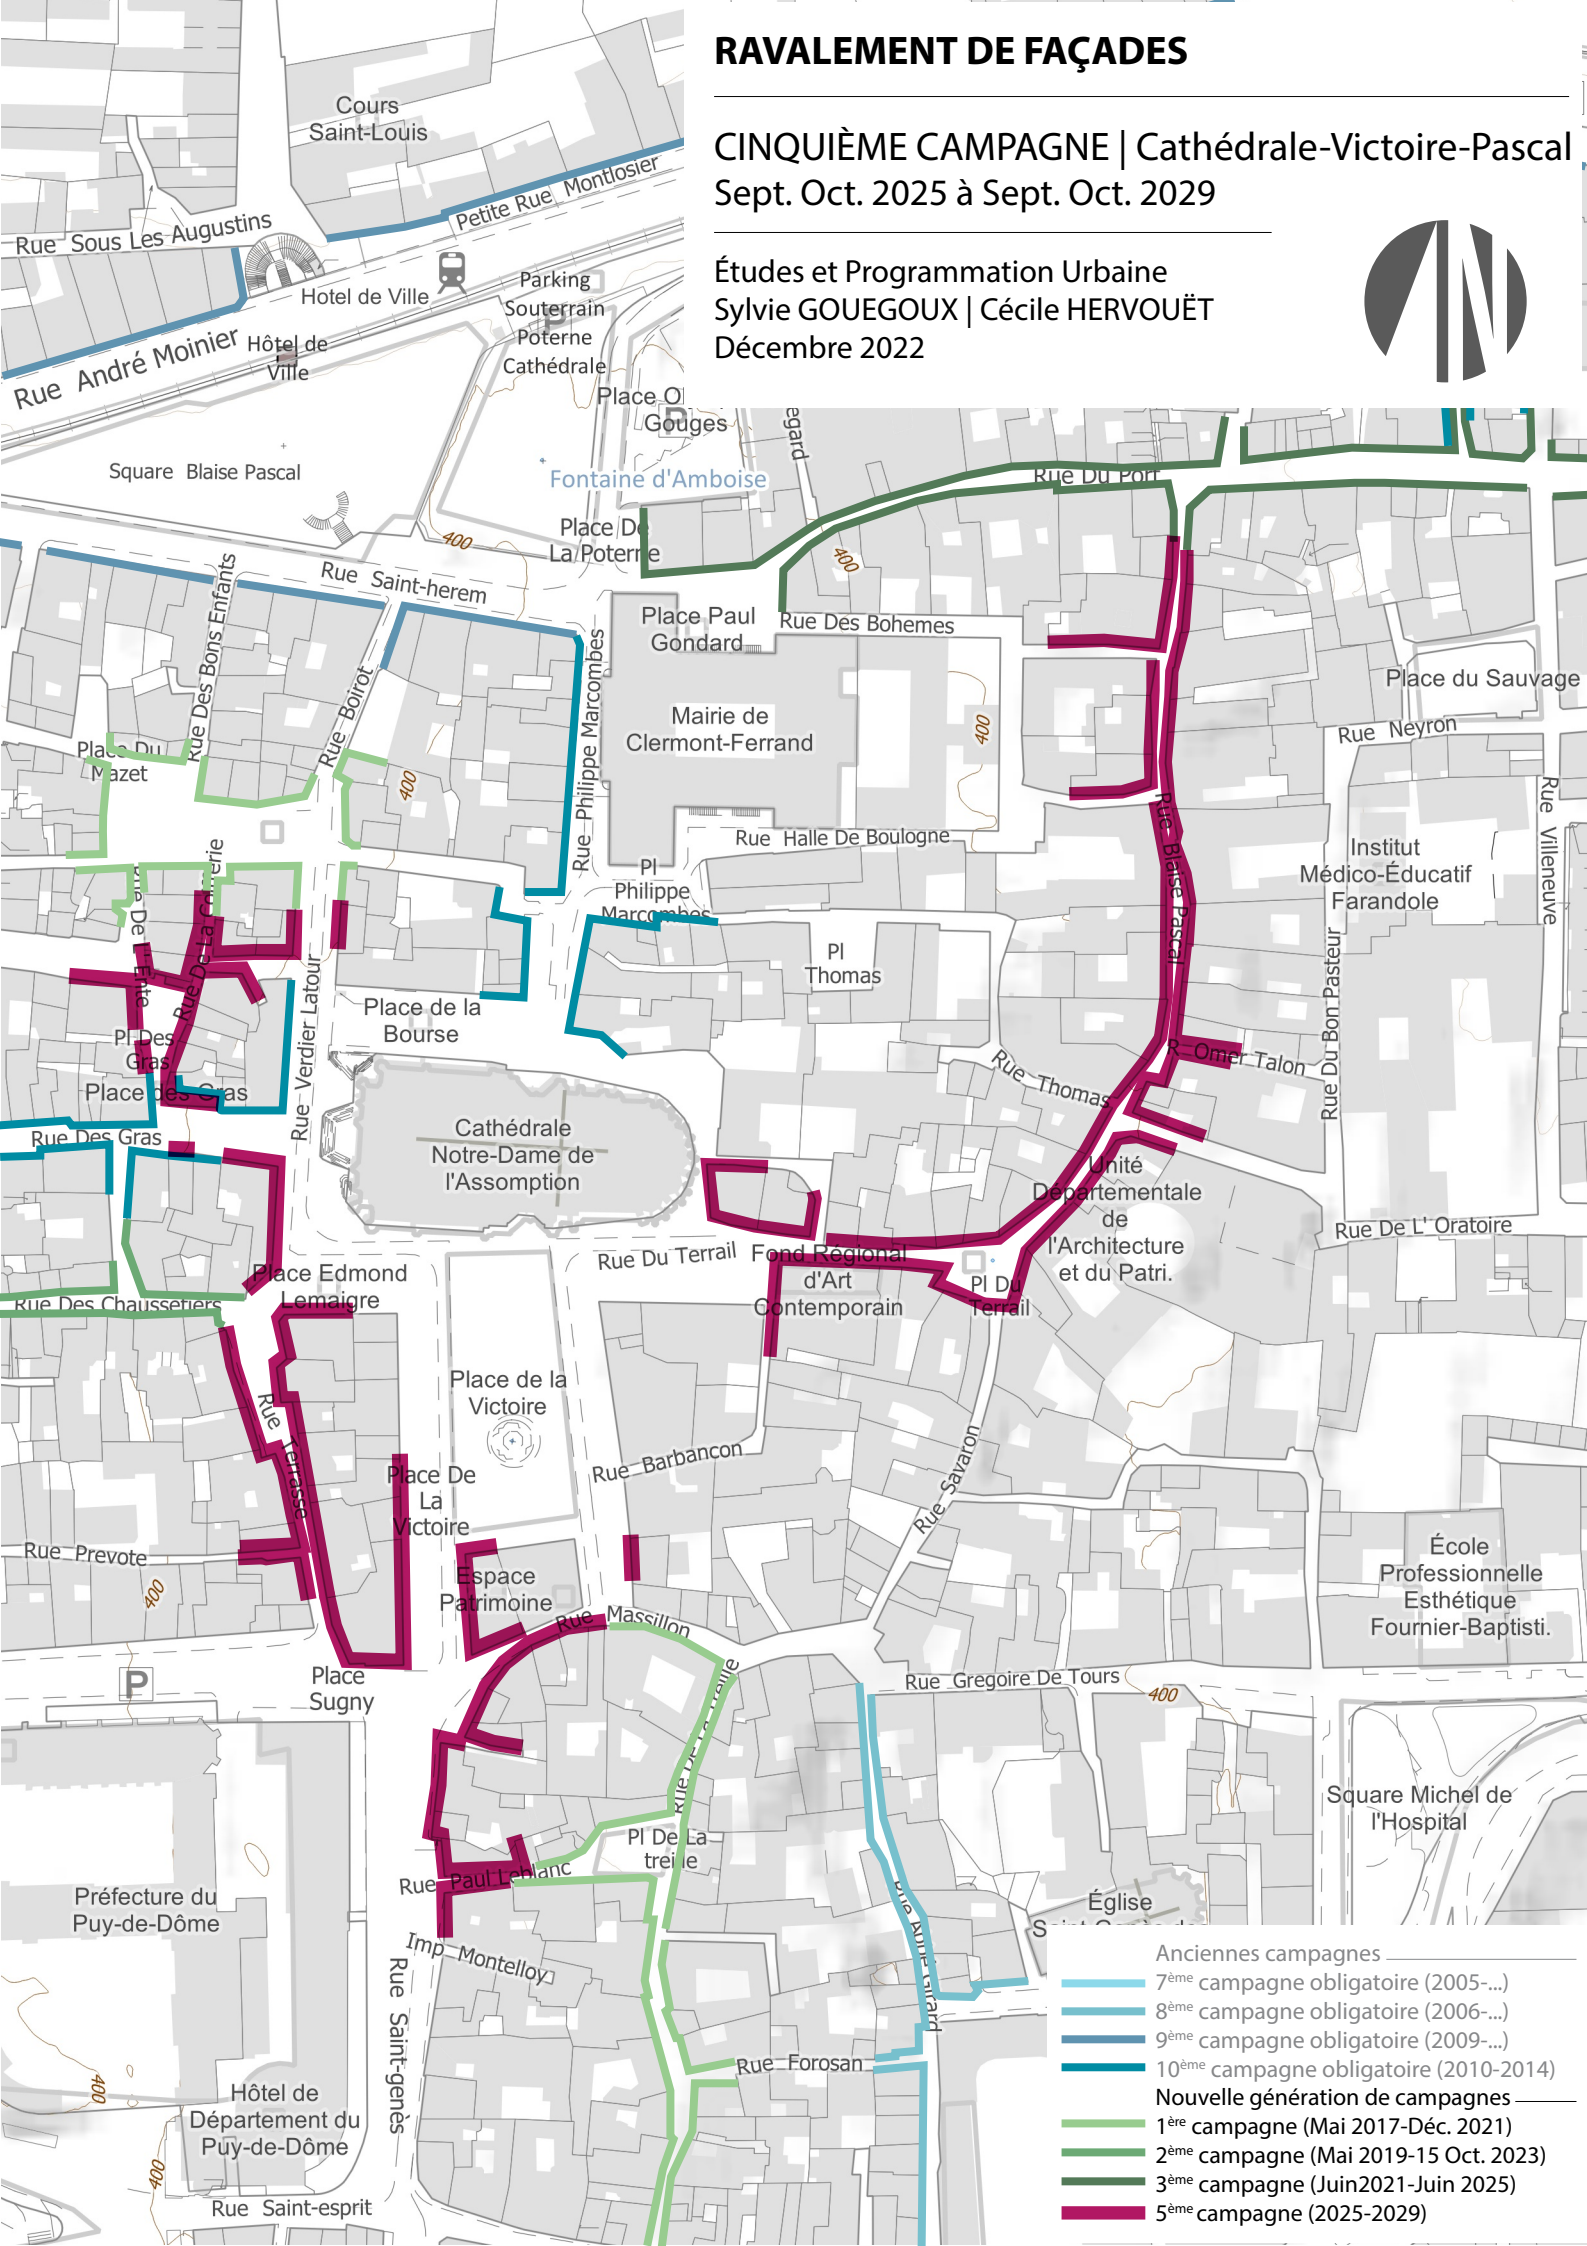

RAVALEMENT DE FAÇADES

CINQUIÈME CAMPAGNE | Cathédrale-Victoire-Pascal
Sept. Oct. 2025 à Sept. Oct. 2029

Études et Programmation Urbaine
Sylvie GOUEGOUX | Cécile HERVOUËT
Décembre 2022

- Anciennes campagnes
- 7^{ème} campagne obligatoire (2005-...)
 - 8^{ème} campagne obligatoire (2006-...)
 - 9^{ème} campagne obligatoire (2009-...)
 - 10^{ème} campagne obligatoire (2010-2014)
- Nouvelle génération de campagnes
- 1^{ère} campagne (Mai 2017-Déc. 2021)
 - 2^{ème} campagne (Mai 2019-15 Oct. 2023)
 - 3^{ème} campagne (Juin 2021-Juin 2025)
 - 5^{ème} campagne (2025-2029)