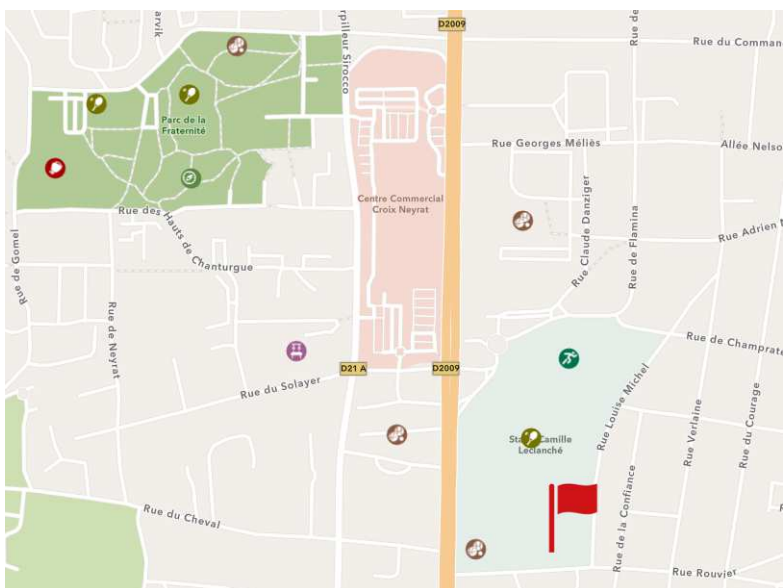

Stade

Camille & Edmond LECLANCHE

2, Rue Louise MICHEL
63100 CLERMONT-FERRAND
☎ 04 73 40 33 47

**CLERMONT
100% SPORT**

Quels sports et activités ?

Version du 1^{er} septembre 2022

Football	Football Gaélique	Ultimate
AC FRANCO ALGÉRIENNE	CLERMONT GAELIC FC	LE TOURNE DISC
SOUISSI Farid	BESSEYRE Cyril	PAULIAC Sylvain
06 59 69 11 02	06 01 93 88 26	06 70 79 09 38
AS GUINÉENS AUVERGNE	Marche Nordique	
FADIGA Manon	CQ LA PLAINE LES VERGNES	
07 58 47 34 88	BERNARD Eric	
BF SPORTS INTERNATIONAL	06 08 01 21 58	
BEY Bruno	Rugby	
06 26 41 83 96	CLUB AUV. RUGBY ADAPTE	
CLERMONT FOOT 63	FAURE Benoit	
BOLIS Jean-Claude	clararugby@gmail.com	
06 09 67 69 20	RC LA PLAINE	
UNION JEUNESSE CLERMONT	MUJICA Javier	
KOC Octay	06 64 43 98 26	
06 75 50 70 00	Rugby touch	
ES SOLIDARITÉ FÉMININE	OUSTITOUCH' ARVERNE	
ALIOUI Salima	BORIES Emmanuelle	
06 60 04 67 89	06 47 36 87 88	